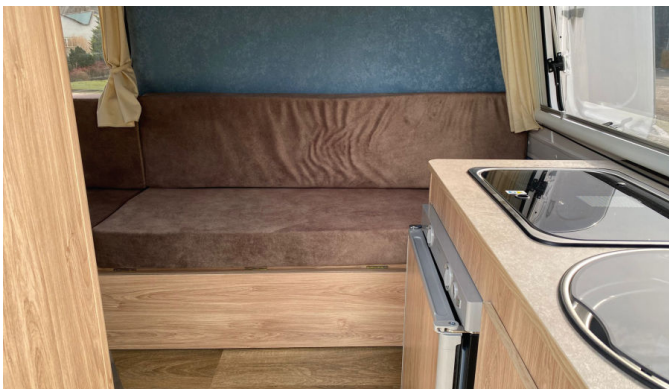

## Grundausrüstung:

Anhänger mit gebremster Achse,  
Auflaufbremse, Gasherd, Spüle,  
Kühlschrank 60ltr.,  
Möbel aus Sperrholz,  
Matratzen, Doppelfenster.

## Standardausführung

Gesamtgewicht: 750 Kg  
Matratzen: Jazz 5 Brown/Jazz 1 Cream  
Gardinen: Suedine New Cream  
Wände und Dach: Trinity 14 Grey  
Tisch und Küche: Pietra Beige  
Fenster: farblos